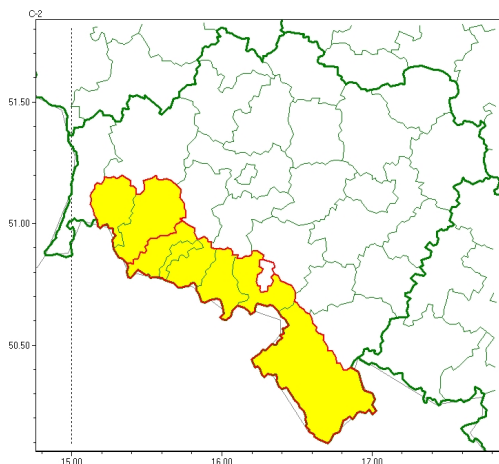

Zasięg ostrzeżeń w województwie

Intensywne opady śniegu
2024-11-29 11:58

Oblodzenie
2024-11-29 11:58

WOJEWÓDZTWO DOLNOŚLĄSKIE
OSTRZEŻENIA METEOROLOGICZNE ZBIORCZO NR 335
WYKAZ OBOWIĄZUJĄCYCH OSTRZEŻEŃ
o godz. 11:58 dnia 29.11.2024

Zjawisko/Stopień zagrożenia	Oblodzenie/1
Obszar (w nawiasie numer ostrzeżenia dla powiatu)	powiaty: Jelenia Góra(145), kamiennogórski(135), karkonoski(146), kłodzki(143), Wałbrzych(124), wałbrzyski(130)
Ważność	od godz. 22:00 dnia 29.11.2024 do godz. 09:00 dnia 30.11.2024
Prawdopodobieństwo	70%
Przebieg	Miejscami prognozuje się zamarzanie mokrej nawierzchni dróg i chodników po opadach deszczu ze śniegiem i mokrego śniegu, powodujące ich oblodzenie. Temperatura minimalna około -1°C, temperatura minimalna przy gruncie około -3°C.
SMS	IMGW-PIB OSTRZEGA: OBLODZENIE/1 dolnośląskie (6 powiatów) od 22:00/29.11 do 09:00/30.11.2024 temp. min. -1 st., przy gruncie do -3 st., ślisko. Dotyczy powiatów: Jelenia Góra, kamiennogórski, karkonoski, kłodzki, Wałbrzych i wałbrzyski.
RSO	Woj. dolnośląskie (6 powiatów), IMGW-PIB wydał ostrzeżenie pierwszego stopnia o oblodzeniu
Uwagi	Brak.
Zjawisko/Stopień zagrożenia	Intensywne opady śniegu/1
Obszar (w nawiasie numer ostrzeżenia dla powiatu)	powiaty: Jelenia Góra(144), kamiennogórski(134), karkonoski(145), kłodzki(142), lubański(122), lwówecki(133), wałbrzyski(129)
Ważność	od godz. 18:00 dnia 28.11.2024 do godz. 24:00 dnia 29.11.2024
Prawdopodobieństwo	80%