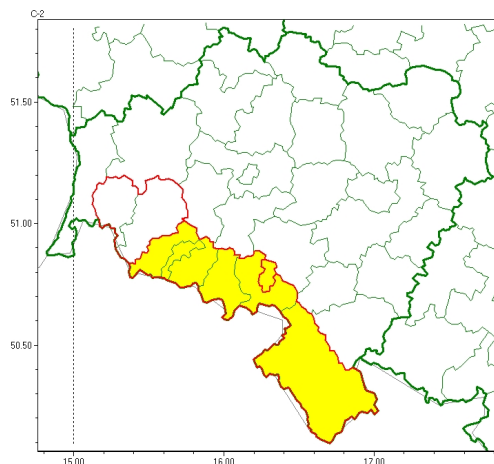

Zasięg ostrzeżeń w województwie

Intensywne opady śniegu
2024-11-29 11:58

Oblodzenie
2024-11-29 11:58

WOJEWÓDZTWO DOLNOŚLĄSKIE
OSTRZEŻENIA METEOROLOGICZNE ZBIORCZO NR 335
WYKAZ OBOWIĄZUJĄCYCH OSTRZEŻEŃ
o godz. 11:58 dnia 29.11.2024

Zjawisko/Stopień zagrożenia	Oblodzenie/1
Obszar (w nawiasie numer ostrzeżenia dla powiatu)	powiaty: Jelenia Góra(145), kamiennogórski(135), karkonoski(146), kłodzki(143), Wałbrzych(124), wałbrzyski(130)
Ważność	od godz. 22:00 dnia 29.11.2024 do godz. 09:00 dnia 30.11.2024
Prawdopodobieństwo	70%
Przebieg	Miejscami prognozuje się zamarzanie mokrej nawierzchni dróg i chodników po opadach deszczu ze śniegiem i mokrego śniegu, powodujące ich oblodzenie. Temperatura minimalna około -1°C, temperatura minimalna przy gruncie około -3°C.
SMS	IMGW-PIB OSTRZEGA: OBLODZENIE/1 dolnośląskie (6 powiatów) od 22:00/29.11 do 09:00/30.11.2024 temp. min. -1 st., przy gruncie do -3 st., ślisko. Dotyczy powiatów: Jelenia Góra, kamiennogórski, karkonoski, kłodzki, Wałbrzych i wałbrzyski.
RSO	Woj. dolnośląskie (6 powiatów), IMGW-PIB wydał ostrzeżenie pierwszego stopnia o oblodzeniu
Uwagi	Brak.
Zjawisko/Stopień zagrożenia	Intensywne opady śniegu/1
Obszar (w nawiasie numer ostrzeżenia dla powiatu)	powiaty: Jelenia Góra(144), kamiennogórski(134), karkonoski(145), kłodzki(142), lubański(122), lwówecki(133), wałbrzyski(129)
Ważność	od godz. 18:00 dnia 28.11.2024 do godz. 24:00 dnia 29.11.2024
Prawdopodobieństwo	80%